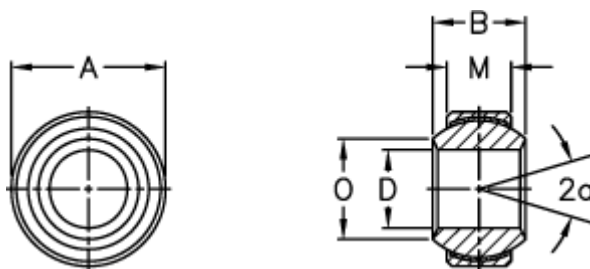

Varenummer: 03406350
Beskrivelse: Fluro Ledleje GXSW 35

Mål

A	= 62	Størrelse	= 35
a (grader)	= 19	Tilladelige o/min	= 110
B	= 43	Vægt	= 505
D	= 35		
Dynamisk belastning C (kN)	= 206		
M	= 28		
O	= 37.7		
Statisk belastning C0 (kN)	= 343		